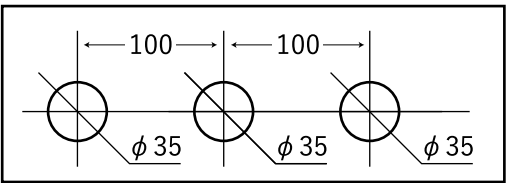

水栓金具取付穴

・排水金具は付属しません。
 ・表記の内容は、製造時期により予告なく変更する場合がございます。

株式会社ヤスダプロモーション

日付	2016.03.22		単位	mm	尺度	—	品番	YH-031-J(C)
製図	安田(祐)	検図	西条	備考	・French レバー ・ノーマルエスカッション (D)		品名	ヴィレーヌ J (ブラス / クローム)