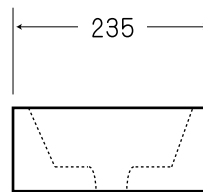

### 図面に関する注意事項

- 陶器寸法には公差があります（許容寸法差 / 40 mm未満の場合 ±2 mm / 40 mm以上の場合 ±5% / 日本工業規格による）
- 設置寸法はあくまでも参考値です。取り付けの際には必ず現品を仮設置したうえで設置寸法を決定してください。
- アメリカン（ヨーロッパ）グレードのため、ややラフな仕上がりとなります。あらかじめご了承ください。
- 表記内容は、製造時期により予告なく変更する場合がございます。

壁付け設置の場合  
取付穴位置  
(裏側から見た図)

**CALIFORNIA**

株式会社ヤスタプロモーション

日付	15.04.30		単位	mm	尺度	—	品番	<b>TR4331</b>
製図	安田(祐)	検図	西条	備者	オーバーフローなし		品名	レオン ウォールハングシンク