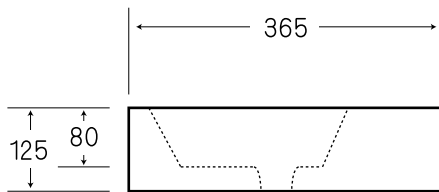

### 図面に関する注意事項

- 陶器寸法には公差があります（許容寸法差 / 40 mm未満の場合 ±2 mm / 40 mm以上の場合 ±5% / 日本工業規格による）
- 設置寸法はあくまでも参考値です。取り付けの際には必ず現品を仮設置したうえで設置寸法を決定してください。
- アメリカン（ヨーロッパ）グレードのため、ややラフな仕上がりとなります。あらかじめご了承ください。
- 表記内容は、製造時期により予告なく変更する場合がございます。

壁付け設置の場合  
取付穴位置  
(裏側から見た図)

**CALIFORNIA**

株式会社ヤスタプロモーション

日付	15.04.30		単位	mm	尺度	—	品番	<b>TR4331</b>
製図	安田(祐)	検図	西条	備者	オーバーフローなし		品名	レオン ウォールハングシンク