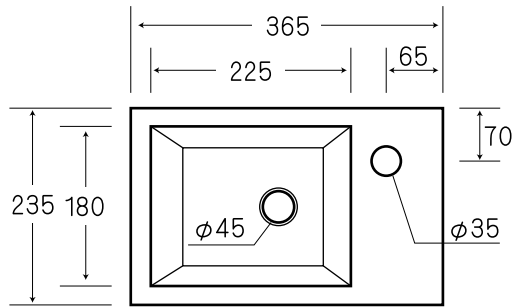

### 図面に関する注意事項

- 陶器寸法には公差があります（許容寸法差 / 40 mm未満の場合 ±2 mm / 40 mm以上の場合 ±5% / 日本工業規格による）
- 設置寸法はあくまでも参考値です。取り付けの際には必ず現品を仮設置したうえで設置寸法を決定してください。
- アメリカン（ヨーロッパ）グレードのため、ややラフな仕上がりとなります。あらかじめご了承ください。
- 表記内容は、製造時期により予告なく変更する場合がございます。

壁付け設置の場合  
取付穴位置  
(裏側から見た図)

**CALIFORNIA**

株式会社ヤスタプロモーション

日付	15.04.30		単位	mm	尺度	—	品番	<b>TR4331</b>
製図	安田(祐)	検図	西条	備者	オーバーフローなし		品名	レオン ウォールハングシンク