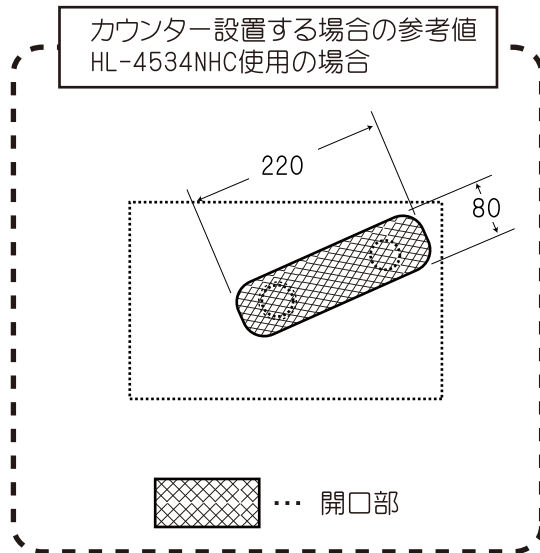

### 図面に関する注意事項

- 陶器寸法には公差があります（許容寸法差 / 40 mm未満の場合 ±2 mm / 40 mm以上の場合 ±5% / 日本工業規格による）
- 設置寸法はあくまでも参考値です。取り付けの際には必ず現品を仮設置したうえで設置寸法を決定してください。
- アメリカン（ヨーロッパ）グレードのため、ややラフな仕上がりとなります。あらかじめご了承ください。
- 表記内容は、製造時期により予告なく変更する場合がございます。

壁付け設置の場合  
取付穴位置  
(裏側から見た図)

**CALIFORNIA**

株式会社ヤスタプロモーション

日付	15.04.30		単位	mm	尺度	—	品番	<b>TR4331</b>
製図	安田(祐)	検図	西条	備者	オーバーフローなし		品名	レオン ウォールハングシンク