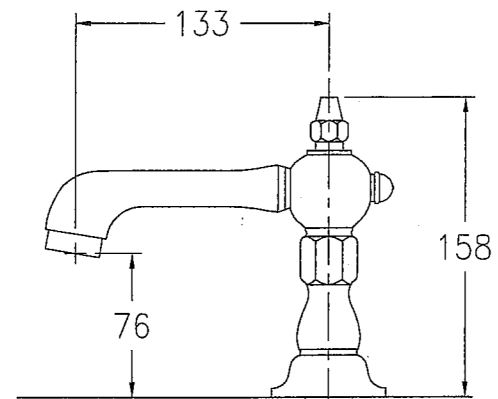

水栓金具取付穴

※スポットは動きません。

・表記の内容は、製造時期により予告なく変更する場合がございます。

"WE MAKE FRIENDS WITH YOU"
SINCE 1987

株式会社 ヤスタプロモーション

日付	04.03.18	単位	mm	尺度	1:4	品番	P0336	P0336C
製図	宇佐美	検図	菅銘	備考	(E)	品名	サクアンティーク ブラス	サクアンティーク クローム