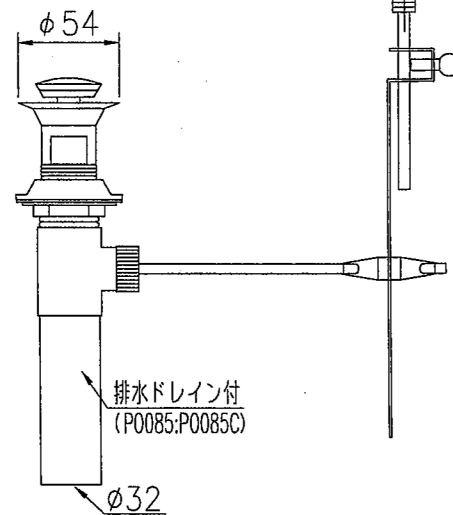

水栓金具取付穴

※スポットは動きません。

・表記の内容は、製造時期により予告なく変更する場合がございます。

"WE MAKE FRIENDS WITH YOU"
SINCE 1987

株式会社 ヤスタプロモーション

日付	04.03.18	単位	mm	尺度	1:4	品番	P0336	P0336C
製図	宇佐美	検図	菅銘	備考	(E)	品名	サクアンティーク ブラス	サクアンティーク クローム