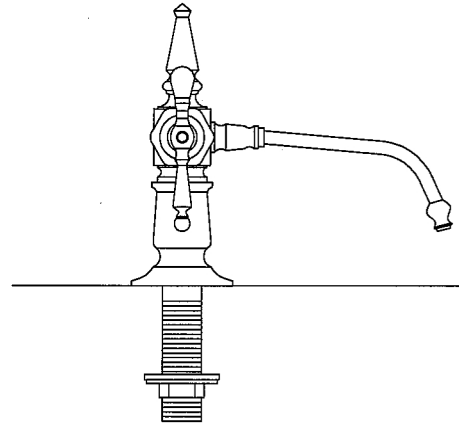

湯側

水側

湯側

水側

水栓金具取付穴

- 排水金具は付属しません。
- 表記の内容は、製造時期により予告なく変更する場合がございます。

	日付	07.07.04	単位	mm	尺度	1:4	品番	P0013	P0013C
	製図	宇佐美 検図	當 銘	備考			品名	フィラー ブラス	フィラー クローム