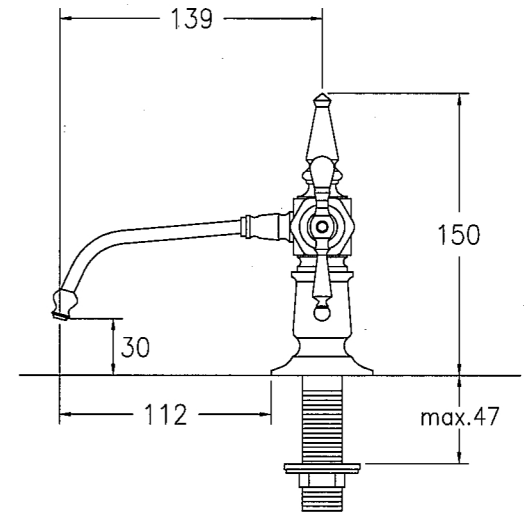

湯側

水側

湯側

水側

水栓金具取付穴

- 排水金具は付属しません。
- 表記の内容は、製造時期により予告なく変更する場合がございます。

	日付	07.07.04	単位	mm	尺度	1:4	品番	P0013	P0013C
	製図	宇佐美 検図	當 銘	備考			品名	フィラー ブラス	フィラー クローム