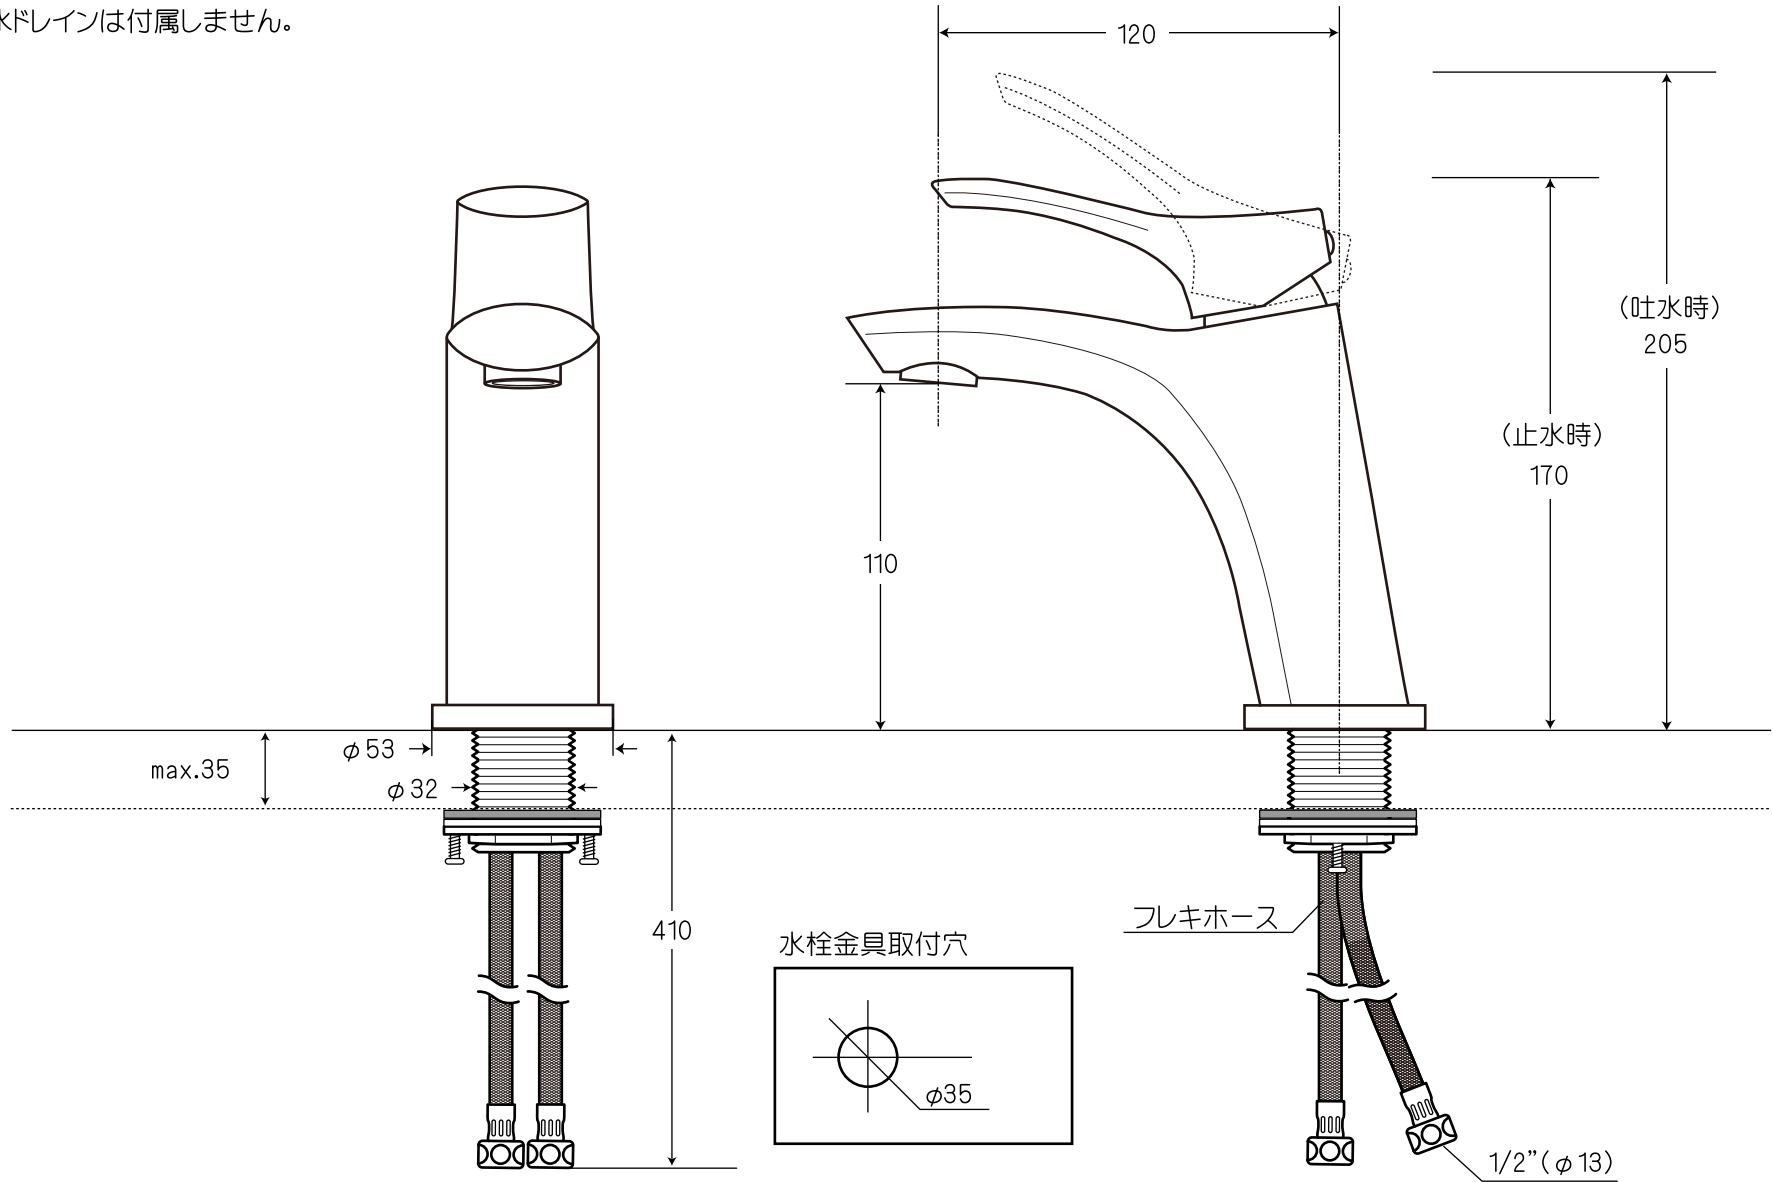

- 表記の内容は、製造時期により予告なく変更する場合がございます。
- 排水ドレインは付属しません。

株式会社ヤスタプロモーション

日付
製図

2017.05.15

藤井

検図

安田(祐)

単位
備考

mm

(M)

品番
品名

960210

リカータS ワンホール混合水栓 (クローム)